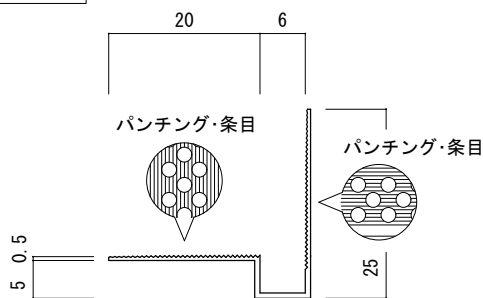

目地ハット入隅 6 H

127-0060 2500mm 50本入 610円/本