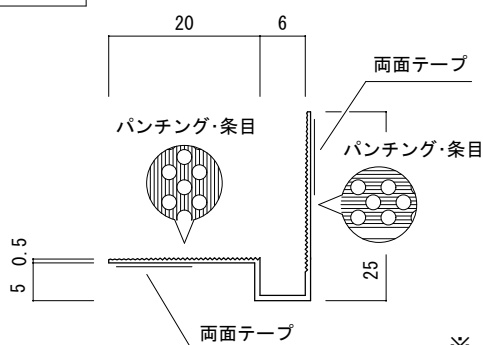

目地ハット入隅 6 H テープ付き

128-0060 2500mm 50本入 780円/本

※ 両面テープは仮止め用です。接着剤を併用してください。