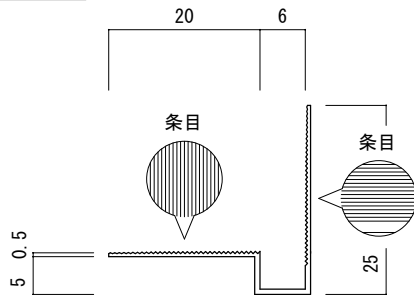

新商品のご案内

図面番号：SEMHI600-002

■ 目地ハット入隅

アルミ製品
塩ビ製品

目地ハット入隅 6

125-0060 2500mm 50本入 540円/本