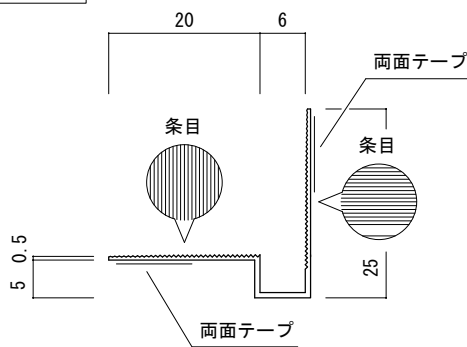

目地ハット入隅 6 テープ付き

126-0060 2500mm 50本入 710円/本