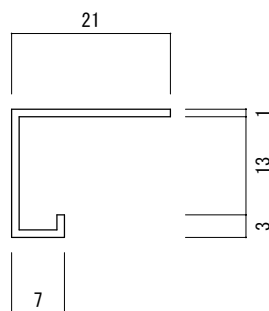

新商品のご案内

図面番号：SEMKMKS0-002

アルミ製品 
塩ビ製品 

■ ドア枠用見切S シリーズ (色：白)

MK10S

334-1100 2300mm 100本入 380円/本

MK10Sテープ付き

335-1100 2300mm 100本入 520円/本

MK13S

334-1130 2300mm 100本入 420円/本

MK13Sテープ付き

335-1130 2300mm 100本入 550円/本