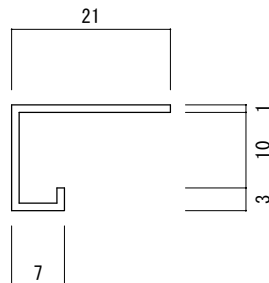

新商品のご案内

図面番号：SEMKMKS0-002

アルミ製品 
塩ビ製品 

■ ドア枠用見切S シリーズ (色：白)

MK10S

334-1100 2300mm 100本入 380円/本

MK10Sテープ付き

335-1100 2300mm 100本入 520円/本

MK13S

334-1130 2300mm 100本入 420円/本

MK13Sテープ付き

335-1130 2300mm 100本入 550円/本