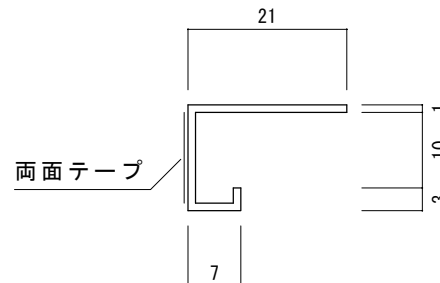

新商品のご案内

図面番号：SEMKMKS0-002

アルミ製品 
塩ビ製品 

■ ドア枠用見切S シリーズ (色：白)

MK10S

334-1100 2300mm 100本入 380円/本

MK10Sテープ付き

335-1100 2300mm 100本入 520円/本

MK13S

334-1130 2300mm 100本入 420円/本

MK13Sテープ付き

335-1130 2300mm 100本入 550円/本