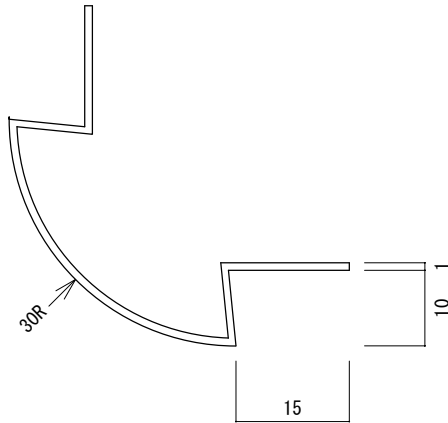

# 新商品のご案内

図面番号：SES01030-002

## ■ 先付けR付き出隅

アルミ製品   
塩ビ製品 

SO10 (30R)

075-0300 2500mm 20本入 960円/本

SO12 (30R)

076-0300 2500mm 20本入 1,100円/本