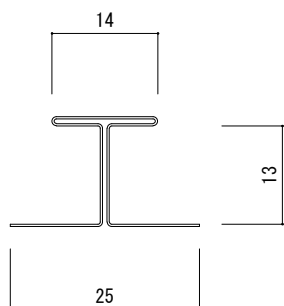

形状変更のご案内

アルミ製品 
塩ビ製品 

■ 板曲げジョイナー

亜鉛工型ジョイナー（板曲げ品）

新形状

亜鉛ジョイナー工型 13

907-0130 1820mm 40本入 500円/本

旧形状

亜鉛ジョイナー工型 13

901-0130 1820mm 40本入 500円/本